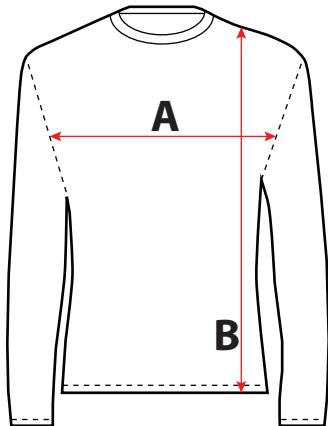

PATION[®]

TABELA ROZMIARÓW SIZE CHART

T-shirt męski Longsleeve / Men's Longsleeve T-shirt

ROZMIAR / SIZE	A	B
M	40 CM	64 CM
L	42 CM	66 CM
XL	44 CM	68 CM
XXL	46 CM	70 CM
3 XL	48 CM	72 CM

TOLERANCJA ROZMIARU / SIZE TOLERANCE +/- 3 CM